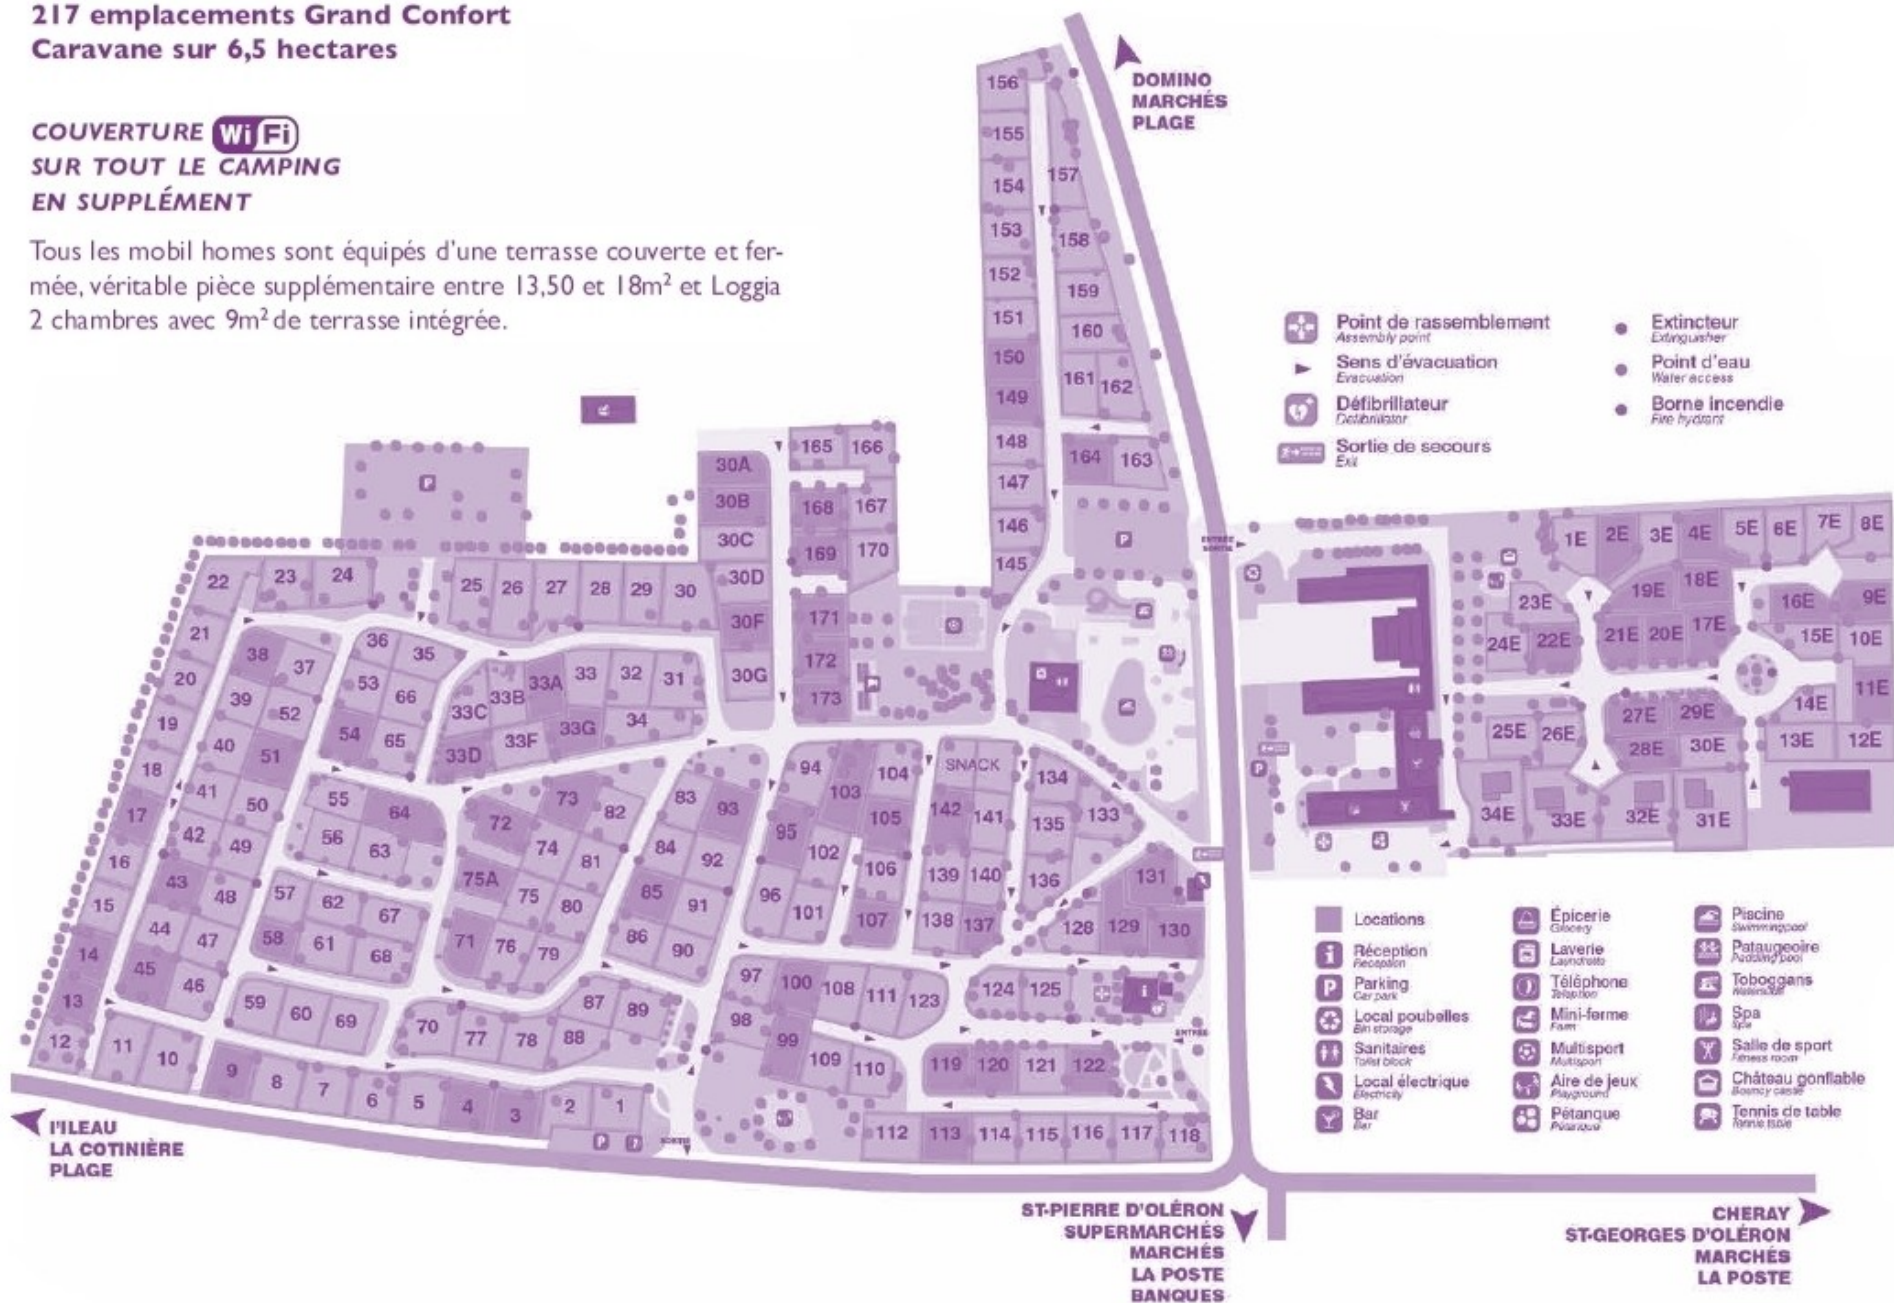

PLAN DU CAMPING La Boulinière

217 emplacements Grand Confort
Caravane sur 6,5 hectares

COUVERTURE **WiFi**
SUR TOUT LE CAMPING
EN SUPPLÉMENT

Tous les mobil homes sont équipés d'une terrasse couverte et fermée, véritable pièce supplémentaire entre 13,50 et 18m² et Loggia 2 chambres avec 9m² de terrasse intégrée.

- Point de rassemblement
Assembly point
- Sens d'évacuation
Evacuation
- Défibrillateur
Defibrillator
- Sortie de secours
Exit
- Extincteur
Extinguisher
- Point d'eau
Water access
- Borne incendie
Fire hydrant

- Locations
- Réception
Reception
- Parking
Car park
- Local poubelles
Bin storage
- Sanitaires
Toilet block
- Local électrique
Electricity
- Bar
Bar
- Épicerie
Grocery
- Laverie
Laundrette
- Téléphone
Telephone
- Mini-ferme
Farm
- Multisport
Multi-sport
- Aire de jeux
Playground
- Pêche
Fishing
- Piscine
Swimming pool
- Pataugeoire
Paddling pool
- Toboggans
Toboggan
- Spa
Spa
- Salle de sport
Fitness room
- Château gonflable
Inflatable castle
- Tennis de table
Table tennis