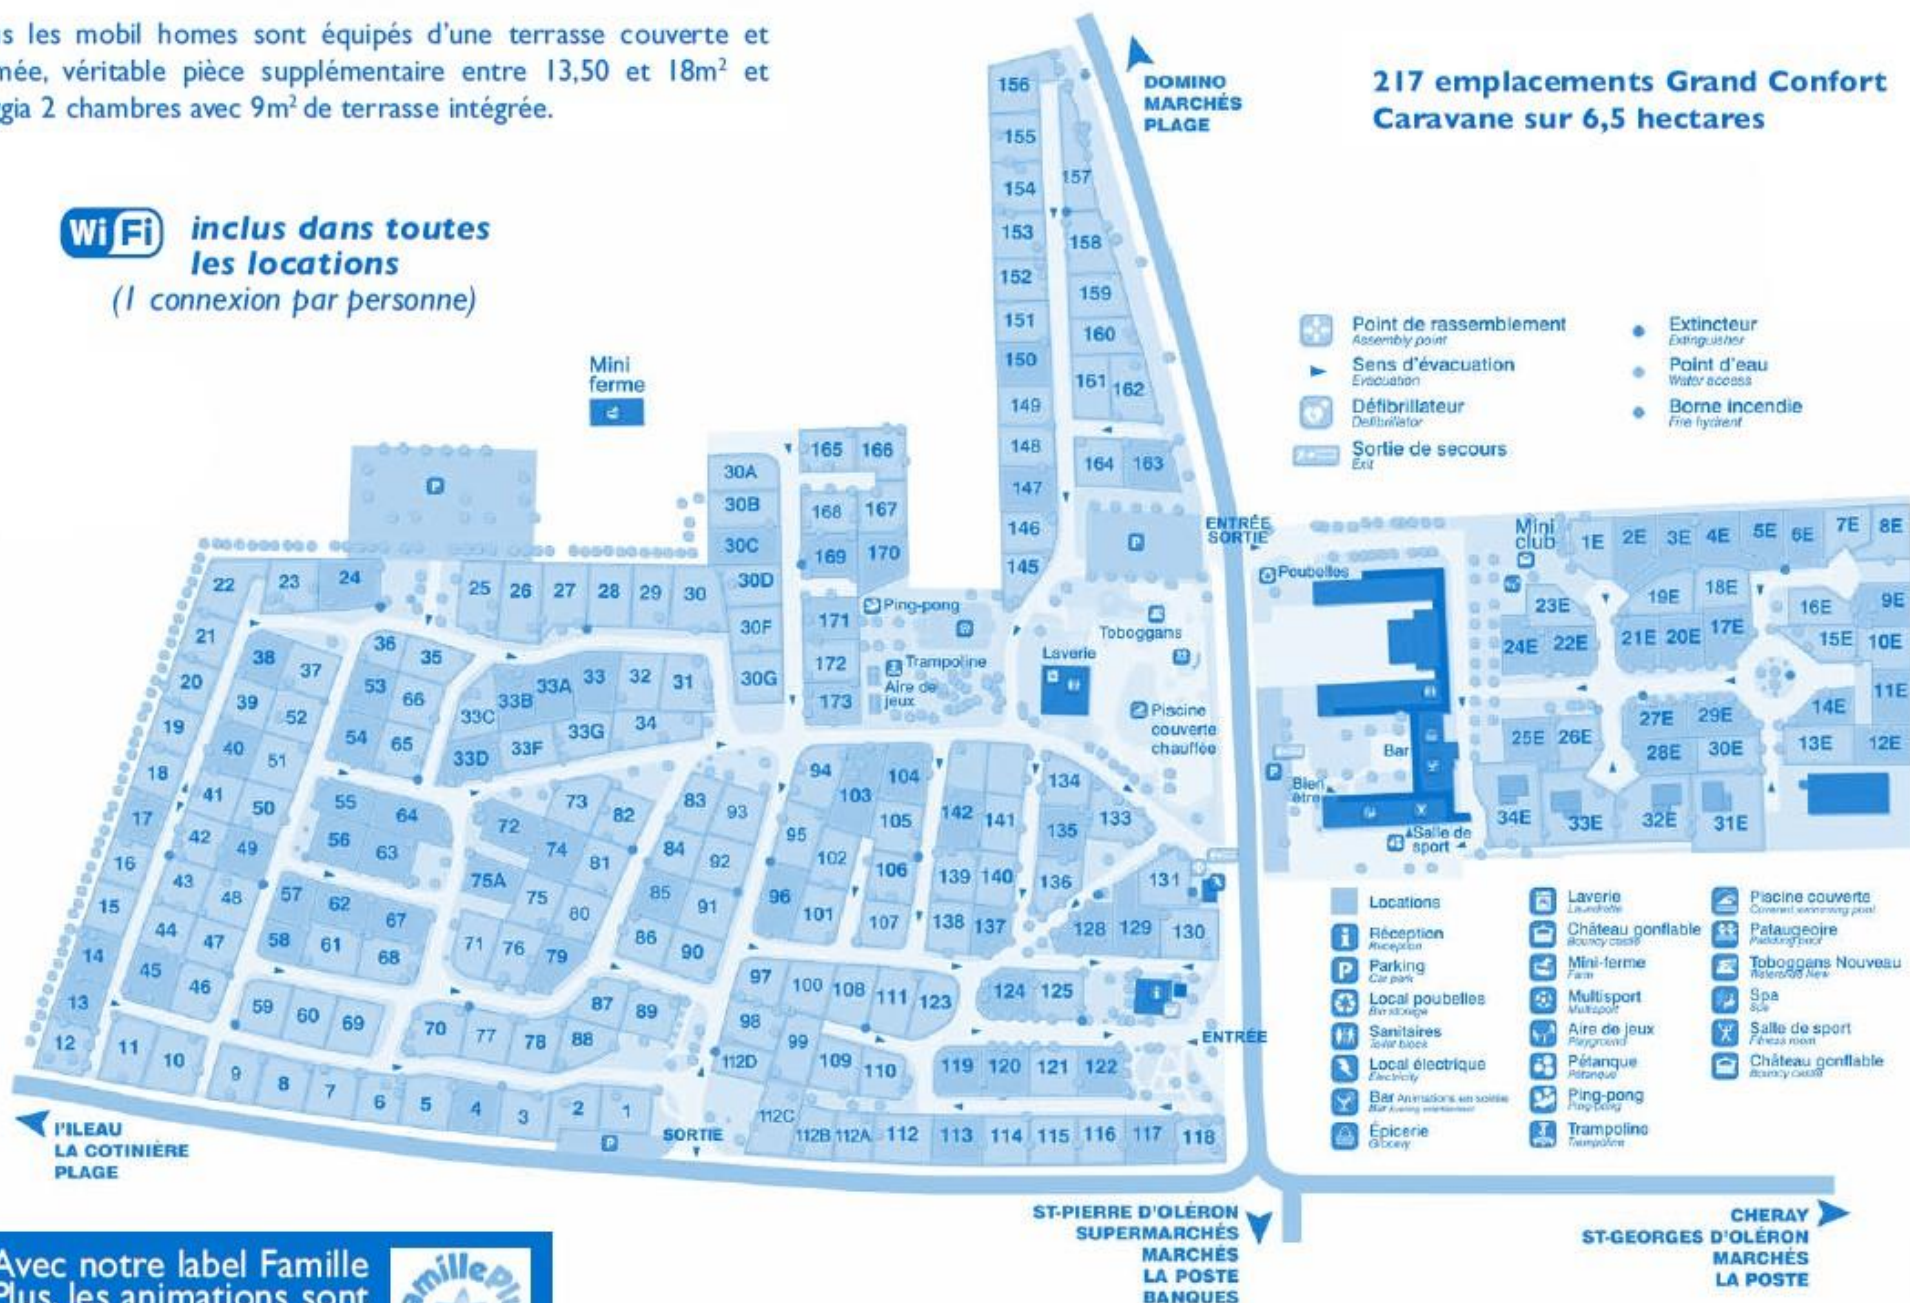

PLAN DU CAMPING LA BOULINIÈRE - OLÉRON

Tous les mobil homes sont équipés d'une terrasse couverte et fermée, véritable pièce supplémentaire entre 13,50 et 18m² et Loggia 2 chambres avec 9m² de terrasse intégrée.

WiFi inclus dans toutes les locations
(1 connexion par personne)

217 emplacements Grand Confort
Caravane sur 6,5 hectares

- | | |
|---|---------------------------------------|
| Point de rassemblement
<i>Assembly point</i> | Extincteur
<i>Extinguisher</i> |
| Sens d'évacuation
<i>Evacuation</i> | Point d'eau
<i>Water access</i> |
| Défibrillateur
<i>Defibrillator</i> | Borne incendie
<i>Fire hydrant</i> |
| Sortie de secours
<i>Exit</i> | |
-
- | | | |
|--|---|--|
| Locations | Laverie
<i>Laundry</i> | Piscine couverte
<i>Covered swimming pool</i> |
| Réception
<i>Reception</i> | Château gonflable
<i>Inflatable castle</i> | Pataugeoire
<i>Paddling pool</i> |
| Parking
<i>Car park</i> | Mini-ferme
<i>Farm</i> | Toboggans Nouveaux
<i>Toboggans New</i> |
| Local poubelles
<i>Bin storage</i> | Multisport
<i>Multi-sport</i> | Spa |
| Sanitaires
<i>Toilet blocks</i> | Aire de jeux
<i>Playground</i> | Salle de sport
<i>Fitness room</i> |
| Local électrique
<i>Electricity</i> | Pétanque
<i>Pétanque</i> | Château gonflable
<i>Inflatable castle</i> |
| Bar Animations en soirée
<i>Bar evening entertainment</i> | Ping-pong
<i>Ping-pong</i> | |
| Épicerie
<i>Grocery</i> | Trampoline | |

Avec notre label Famille Plus, les animations sont offertes pour toute la famille!

ST-PIERRE D'OLÉRON
SUPERMARCHÉS
MARCHÉS
LA POSTE
BANQUES

CHÉRAY
ST-GEORGES D'OLÉRON
MARCHÉS
LA POSTE