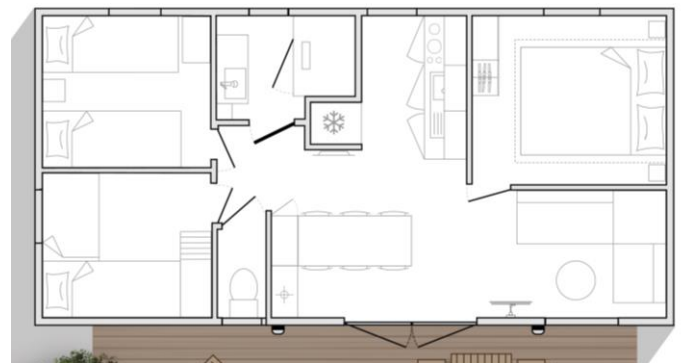

Vente mobil home 3 chambres neuf Camping La Boulinière

Modèle : Mobil home O' HARA 845 NEUF 8.60m x 4.30m

- Année 2023
- Emplacement 154 ou 155
- 3 chambres / WC séparé
- 4 feux gaz + hotte aspirante
- convecteur dans chaque pièce
- cumulus électrique
- pas de sous-location

Inclus : coffre gaz et abri de jardin non monté

Points forts :

- store occultant et moustiquaire dans les chambres
- lave-vaisselle
- 2ème chambre enfant mezzanine esprit cabane
- douche XXL 100cm x 80cm
- terrasse en bois couverte et fermée de 18m²

CAMPING ★★★★★

PRIX : 48 255 € TTC DISPONIBLE AU 1ER AVRIL 2023

(photos non contractuelles, à titre indicatif)

Plus d'informations au 05.46.76.69.07 ou par e-mail contact@campinglabouliniere.com