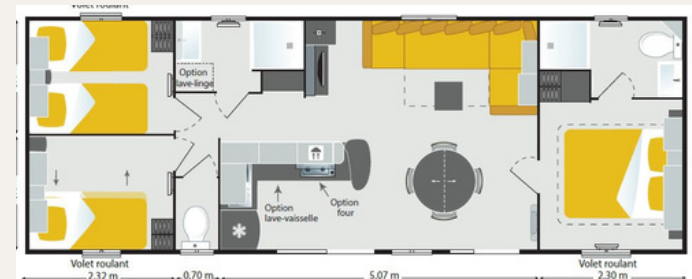

Photos non contractuelles.