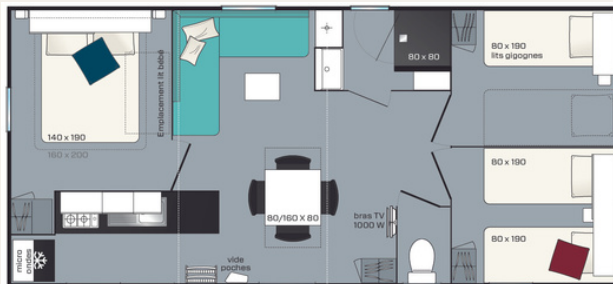

Mobil home 3 chambres à vendre d'occasion IRM Super Cordélia Riviera - 34 m²

ANNÉE 2018 - EMPLACEMENT N° 92
SUPERCIFIE 8.84M X 4.25M
1 SALLE DE BAIN - 1 WC SÉPARÉS
DOUCHE 80CM X 80M
STORE OCCULTANT/MOUSTIQUAIRE
DANS LES 3 CHAMBRES

Prix : 31 000 € TTC - disponible - location de la parcelle au prorata

Nous contacter :
05.46.76.69.07
contact@campinglabouliniere.com

ANNÉE 2016 - EMPLACEMENT N° 167

SUPERFICIE 10.76M X 4M

2 SALLES DE BAIN / 2 WC SEPARES

VOLETS ROULANTS DANS LES 3 CHAMBRES

TERRASSE BOIS COUVERTE ET FERMÉE 18M²

CLIMATISATION RÉVERSIBLE

LAVE-VAISSELLE

4 FEUX GAZ + HOTTE ASPIRANTE

RÉFRIGÉRATEUR-CONGÉLATEUR

CHAUFFE-EAU GAZ

6 CONVECTEURS ÉLECTRIQUES